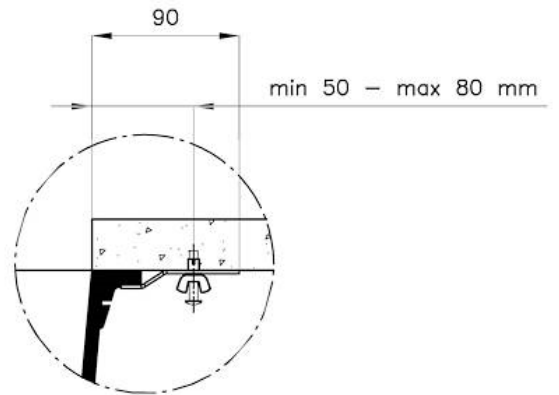

SOTTOTOP / UNDER-MOUNT