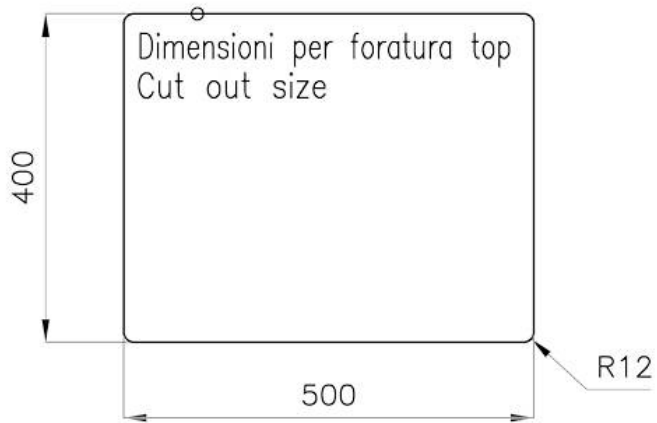

SOTTOTOP / UNDER-MOUNT