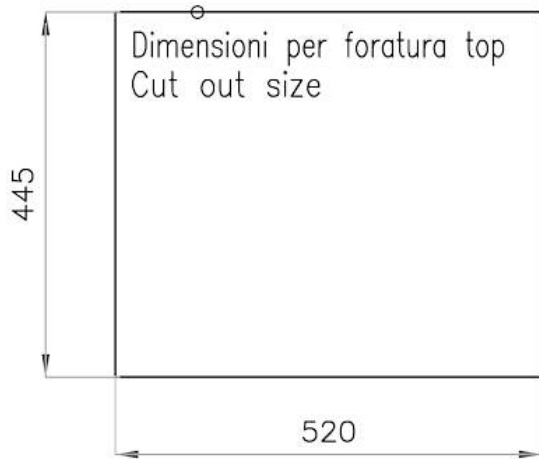

DATI TECNICI

SOPRATOP / TOP-MOUNT