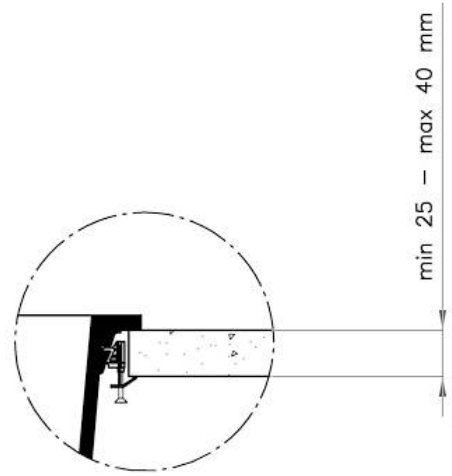

VASCA A RAGGIO STRETTO Vasche con forme squadrate dal design moderno e con aumentata capienza. Per un'estetica minimal coniugata con la massima praticità.

PILETTA 3,5" BASKET Lo scarico è dotato di piletta grande 3,5", con il pratico tappo a cestello che impedisce il defluire nello scarico di parti solide.

DETTAGLI

Bordo Installazione Sopratop | Sottotop

Materiale Quarzo composito

Colorazione Black

Base 60 cm

Larghezza 53 cm

Dimensioni 530 x 460 mm

Misura vasca 500 x 400 mm

Foro incasso Vedi scheda tecnica

Dotazioni standard Ganci di fissaggio, guarnizione, piletta, troppo-pieno e sifone, Imballo in scatola

Fori Mixer Nessun foro di serie

Gocciolatoio No

Numero vasche 1 vasca

Piletta Piletta 3,5"

DATI TECNICI

SOPRATOP / TOP-MOUNT

SOTTOTOP / UNDER-MOUNT

ACCESSORI OPZIONALI

Cestello portapiatti inox
8100 201

Tagliere in cristallo
8631 300

Tagliere in HDPE
8657 001